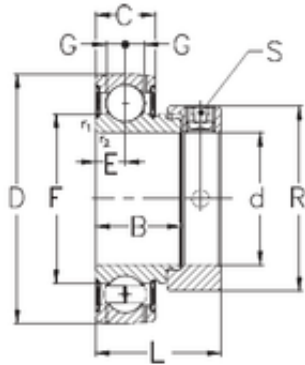

## 25 mm x 52 mm x 21,4 mm NKE GRAE25-NPPB deep groove ball bearings

Bearing No. GRAE25-NPPB

Size	25x52x21.4 mm
Bore Diameter	25 mm
Outer Diameter	52 mm
Width	21,4 mm
d	25 mm
D	52 mm
B	21,4 mm
C	15 mm
E	7,5 mm
F	30,5 mm
G	3,9 mm
L	31 mm
R	37,5 mm
S	3 mm
Weight	0,19 Kg
Basic dynamic load rating (C)	14 kN