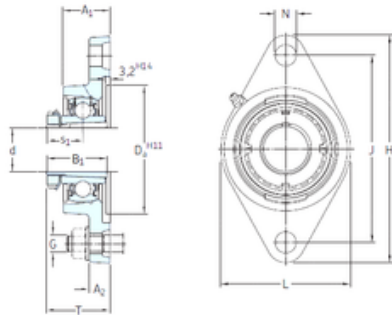

SKF FYTJ 50 KF+HE 2310 bearing units

Bearing No. FYTJ 50 KF+HE 2310

Bore Diameter	44,45 mm
d	44,45 mm
Da	101,6 mm
s1	30,5 mm
A1	40 mm
B1	55 mm
G	16 mm
H	195 mm
J	157 mm
L	115 mm
N	19 mm
T	52,5 mm
A2	18 mm
Weight	2,55 Kg
Basic dynamic load rating (C)	35,1 kN
Basic static load rating (C0)	23,2 kN
Fatigue load limit (Pu)	0,98

FYTJ 50 KF+HE 2310 Bearing 2D drawings and 3D CAD models